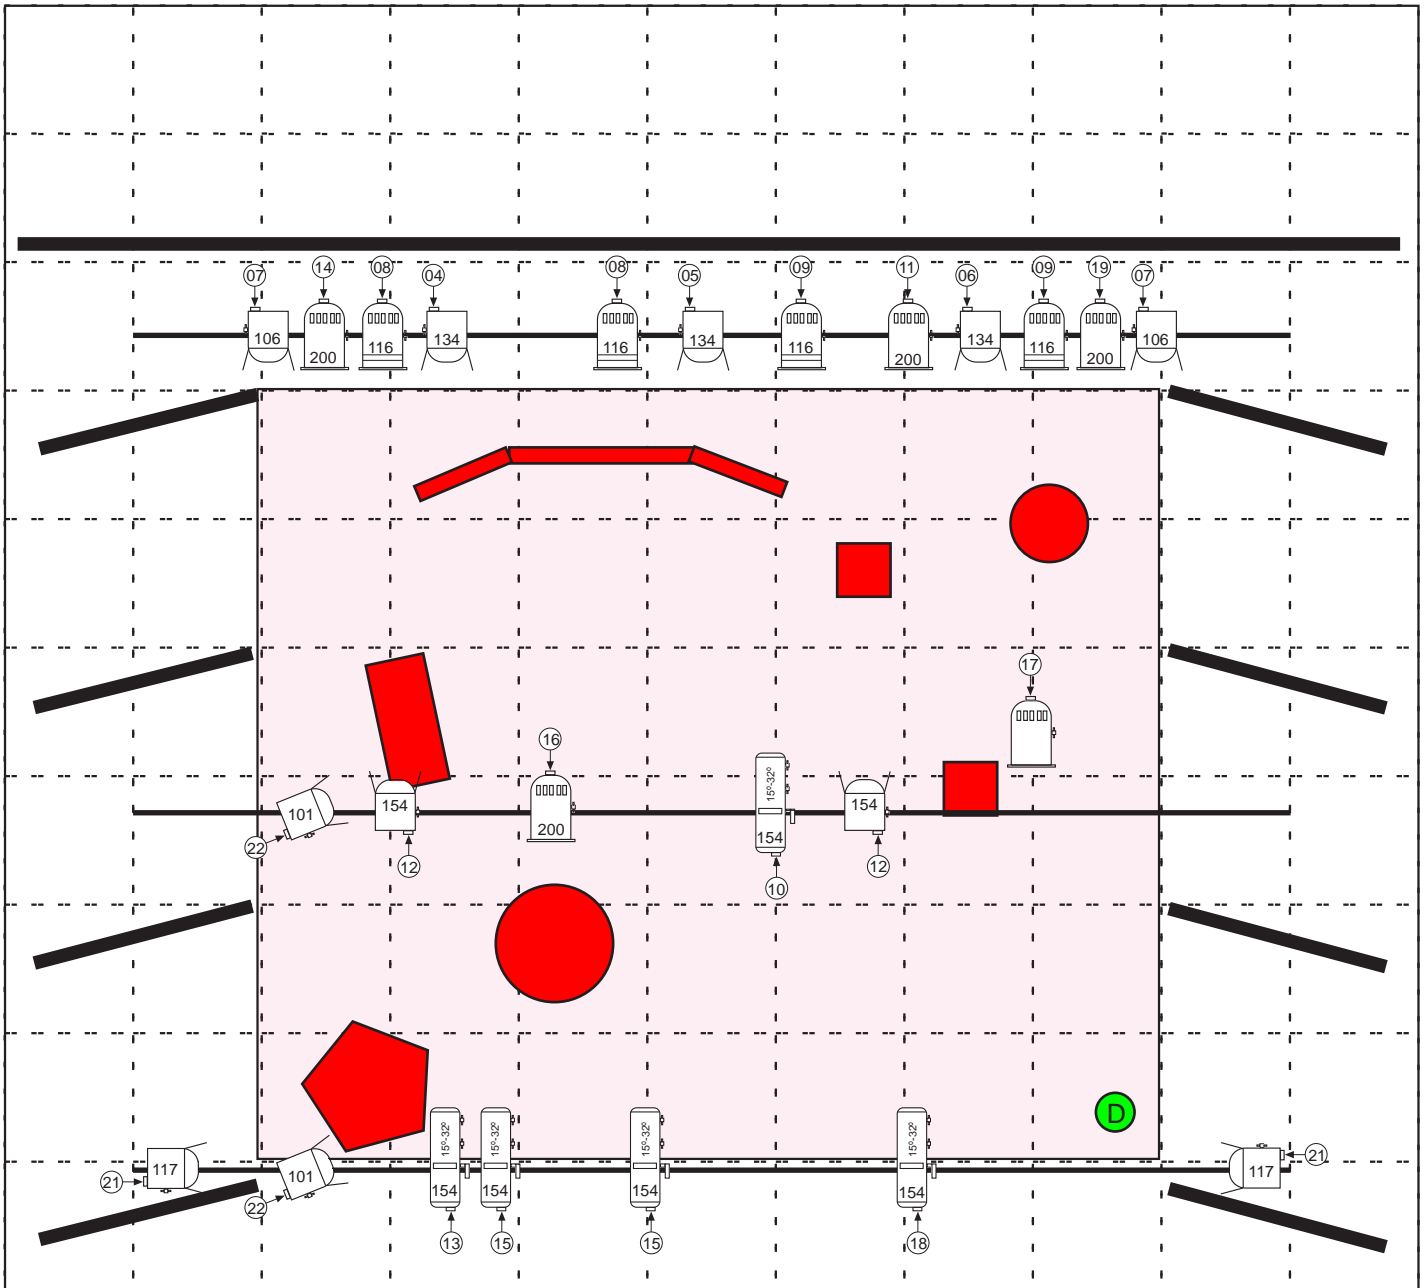

PAI

EN LA LENGUA FLOJA

NECESIDADES TECNICAS

PAI - EN LA LENGUA FLOJA - PLANO DE ILUMINACION

LEYENDA

-  → Recorte 15°-32° -- 6
-  → PC -- 18
-  → Par 64 n°5 -- 4
-  → Par 64 n° 1 -- 5
-  → Panorama -- 2
-  → Directos -- 1

PAI - EN LA LENGUA FLOJA - NECESIDADES TECNICAS

MEDIDAS

BOCA: 8M.
HOMBROS: 1,50m.
FONDO: 7 M.
ALTURA: 6M.

ILUMINACION

24 CANALES DE DIMMER
MESA CONTROL PROGRAMABLE
CAÑON DE SEGUIMIENTO EN CONTROL Ó RECORTE CON IRIS REGULADO
4 PAR Nº 5
5 PAR Nº 1
18 PC
6 RECORTES 15º-32º
2 PANORAMAS ASIMETRICOS
1 DIRECTOS EN ESCENARIO

SONIDO

1 CD
EQUIPO PA
2 MONITORES
MESA CONTROL:
1 ENVIOS MONITORES
2 ENTRADAS MICROFONO
1 ENTRADA LINEA STEREO

VESTUARIO ESCENICO

CAJA NEGRA
TELON DE FONDO (PASO POR DETRAS)

PERSONAL

1 ELECTRICO
1 MAQUINISTA
2 PERSONAS DE CARGA Y DESCARGA