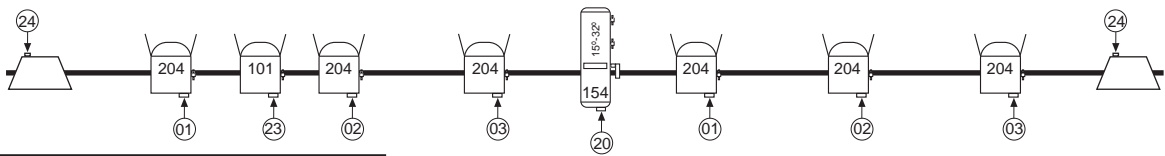

PAI

EN LA LENGUA FLOJA

NECESIDADES TECNICAS

PAI - EN LA LENGUA FLOJA - PLANO DE ILUMINACION

LEYENDA

-  → Recorte 15°-32° -- 6
-  → PC -- 18
-  → Par 64 n°5 -- 4
-  → Par 64 n° 1 -- 5
-  → Panorama -- 2
-  → Directos -- 1

PAI - EN LA LENGUA FLOJA - NECESIDADES TECNICAS

MEDIDAS

BOCA: 8M.
HOMBROS: 1,50m.
FONDO: 7 M.
ALTURA: 6M.

ILUMINACION

24 CANALES DE DIMMER
MESA CONTROL PROGRAMABLE
CAÑON DE SEGUIMIENTO EN CONTROL Ó RECORTE CON IRIS REGULADO
4 PAR Nº 5
5 PAR Nº 1
18 PC
6 RECORTES 15º-32º
2 PANORAMAS ASIMETRICOS
1 DIRECTOS EN ESCENARIO

SONIDO

1 CD
EQUIPO PA
2 MONITORES
MESA CONTROL:
1 ENVIOS MONITORES
2 ENTRADAS MICROFONO
1 ENTRADA LINEA STEREO

VESTUARIO ESCENICO

CAJA NEGRA
TELON DE FONDO (PASO POR DETRAS)

PERSONAL

1 ELECTRICO
1 MAQUINISTA
2 PERSONAS DE CARGA Y DESCARGA