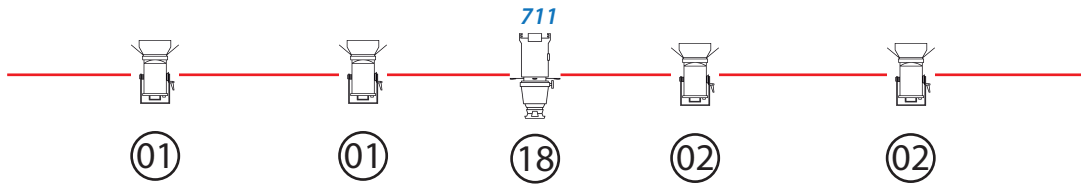

Borobil "Gu"

Leyenda

-  Recorte
-  Par Led
-  Par 64
-  Pc
-  Panorama