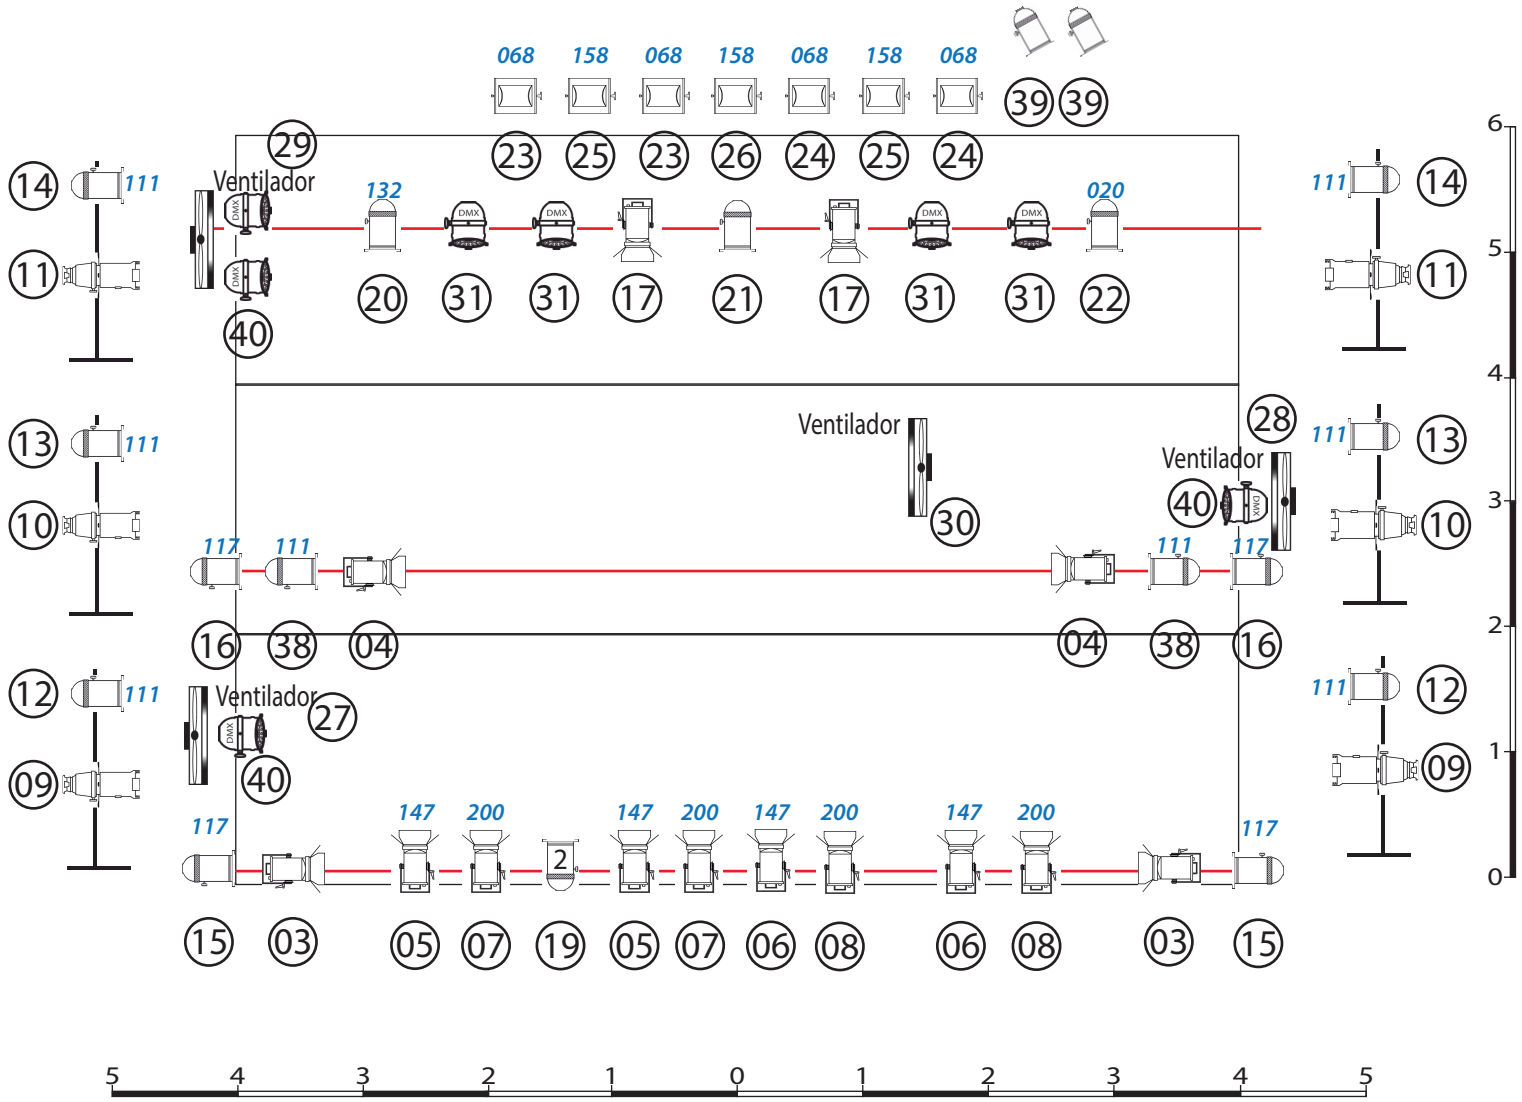

Borobil "Gu"

Leyenda

-  Recorte
-  Par Led
-  Par 64
-  Pc
-  Panorama